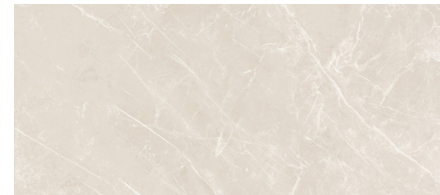

TRIM: 2"x24" Bullnose Matte & Polished

Amani Grey

Calacatta

Calacatta Gold

Nero Marquina

Statuario

White Dolomia

Amani Grey & Calacatta

Nero Marquina & Statuario

White Dolomia & Calacatta Gold

Calacatta Gold | 24"x48"

Amani Grey & Calacatta | 24"x24"

Marquina | 24"x48"

Statuario | 24"x48"

White Dolomia & Calacatta Gold | 24"x24"

Nero Marquina & Statuario | 24"x24"